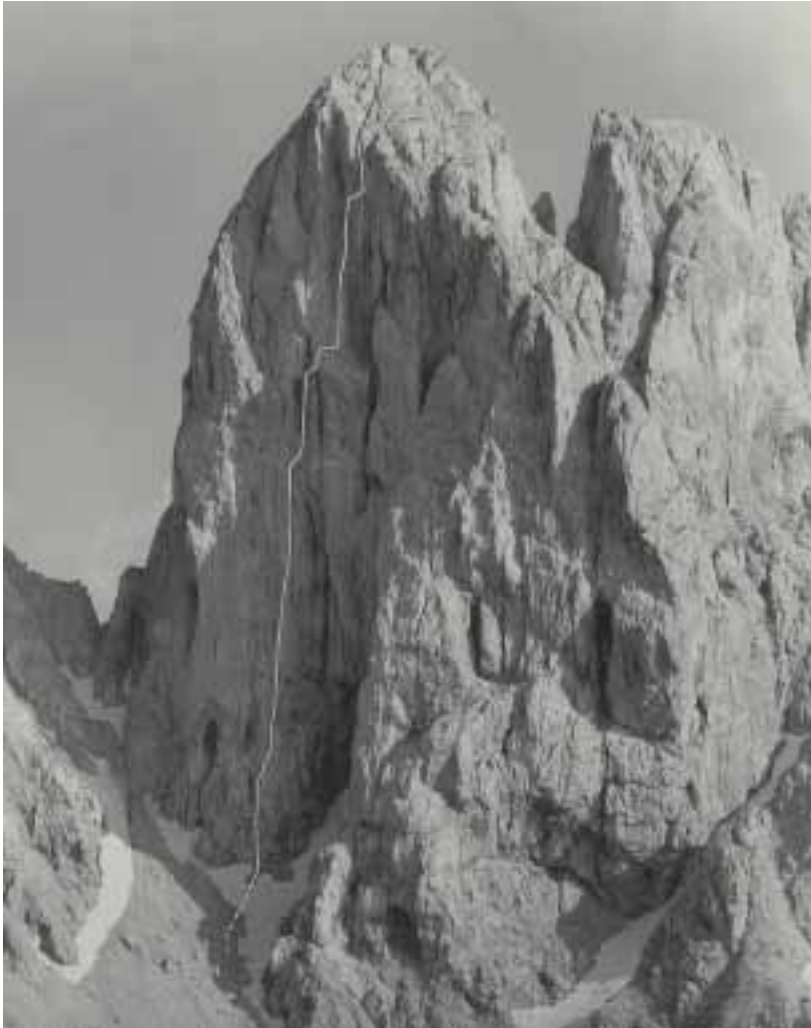

# Erstbegehungen von BG-Mitgliedern

Dachsteingebirge: Große Bischofsmütze

Text und Foto: Willi End

## **Große Bischofsmütze, 2455 m**

**Direkte Nordwand (VI, 460 Hm)**

1. Begehung: *Willi End, Hans Dubowy*, 3. 8. 1948

### 1 = Wetterwand-Südpfeiler (V-, 1200 Hm)

1. Begehung: *Willi End, Hubert Peterka*, 28. 5. 1948 (seilfrei, ohne Haken)
2. Begehung: *Horst Schmoltner, Peter Fiktorovits*, 27. 8. 1950 (mit Variante)