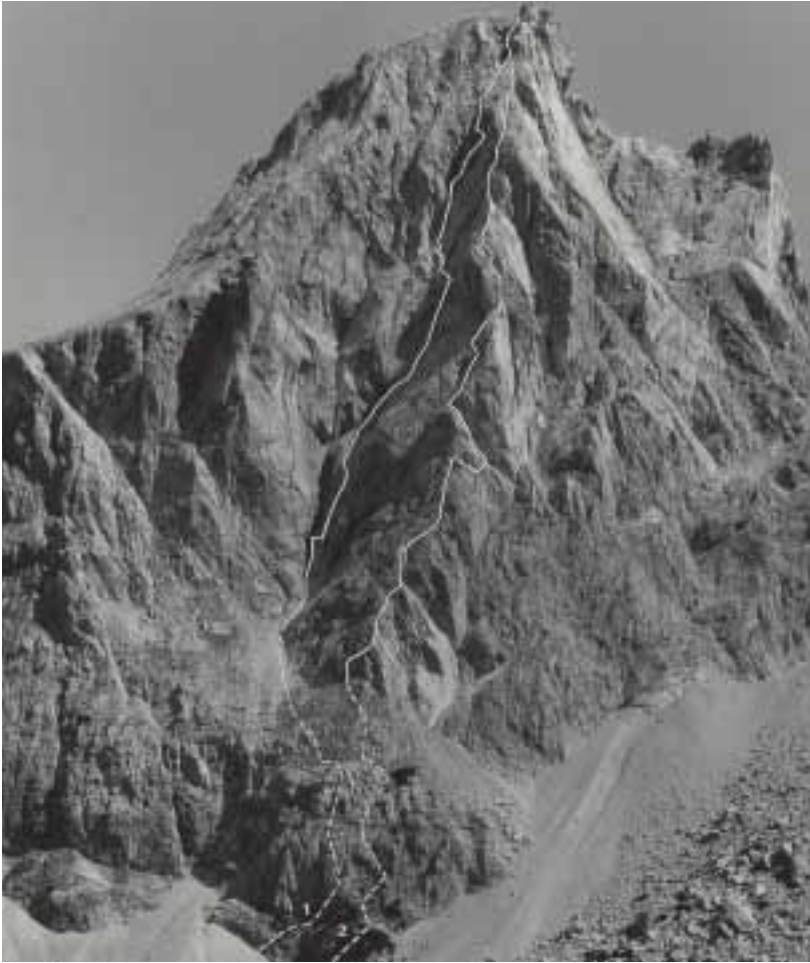

Erstbegehungen von BG-Mitgliedern

Dachsteingebirge: Hochkesselkopf

Text und Foto: Willi End

Hochkesselkopf, 2453 m

1 = Südwestverschneidung (IV+, 650 Hm)

1. Beg.: *Hubert Peterka, Fritz Proksch*, 2. 8. 1946
2. Beg.: *Franz Behounek, Georg Rybar*, 4. 9. 1946
3. Beg.: *Willi End*, Hermi Kroyer (1. Dame), 5. 9. 1946
4. Beg.: *Arnulf Fritsch*, W. Wallner, 6. 9. 1946
5. Beg.: *Wastl Lackner*, Fritz Görg, 12. 9. 1946
6. Beg.: *Hans Bocek, Franz Walter, Hans Dubowy*, 4. 7. 1947
8. Beg.: *Georg Rybar*, E. Eidler, 23. 7. 1947
9. Beg.: *Walter Schneider, Fritz Rybar*, 30. 7. 1947
10. Beg.: *Heinz Hackenberg*, W. Anderle, U. Hünßberg, 31. 7. 1947
13. Beg.: *Fritz Kasperek*, 23. 8. 1947 (1. Alleingang)

2 = Südwestkante (V-, 650 Hm)

1. Beg.: *Hubert Peterka*, F. Zimmermann, 16. 5. 1932
3. Beg.: *Ignaz Obermüller, Sepp Loicht*, 26. 7. 1946
4. Beg.: *Willi End*, Hermi Kroyer, *Hans Dubowy*, 30. 7. 1948

Literatur:

AVF „Dachsteingebirge-Ost“
3/1980, R 815, R 819
(Willi End, BV Rother).
Tb. BG/ÖGV 1930–1932/60